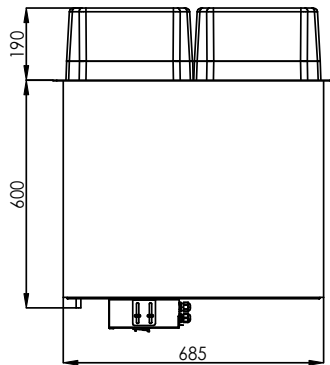

Uitvoering

- Borden stapelaar met twee cylinders, iedere cylinder met een capaciteit van 50 borden van Ø180 mm tot Ø300 mm, afhankelijk van de stapelhoogte van de borden.
- De verwarmde cylinder houdt de borden warm op de ingestelde temperatuur.
- CB en CE gecertificeerd door een onafhankelijke organisatie.
- Ontworpen voor vlakke inbouw voor makkelijke reiniging en voor opstellingen met een modern design.
- Standaard geleverd met een digitaal geregelde thermostaat die in overeenstemming is met HACCP normen en met visuele alarmeringen voor te hoge of te lage temperaturen.
- Geleider profielen in de cylinder maakt het stapelen van verschillende vormen borden mogelijk.
- Nauwkeurige temperatuur instelling op 0,1°C.

Constructie

- IPX4 water protectie.
- Elektronische controle met digitaal temperatuur display.

Goedkeuring

Front aanzicht

Zij aanzicht

EI = Elektrische aansluiting

Boven aanzicht

Elektra

Voltage	220-240 V/1N ph/50/60 Hz
Elektrisch max. vermogen	1.62 kW
Stekker type	Kabel zonder stekker

Capaciteit

Capaciteit, borden	100
--------------------	-----

Algemene gegevens

Externe afmetingen, lengte	740 mm
Externe afmetingen, breedte	435 mm
Externe afmetingen, hoogte	700 mm
Gewicht, netto	34 kg
Temperatuur	+20 / +40 °C