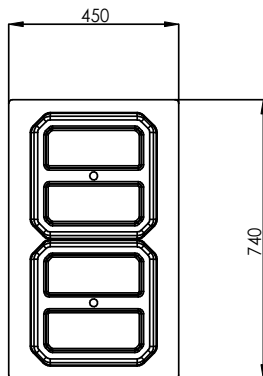

Drop-in dubbele stapelaar voor borden Ø180-300mm, verwarmd, kunststof deksels

Omschrijving

Product Nr.

Verwarmde stapelaar met 2 buizen voor het stapelen van borden Ø180 mm tot Ø300 mm. Capaciteit circa 50 porseleinen borden per cylinder, afhankelijk van de stapelhoogte van de borden. Voor inbouw in een buffetunit. Digitaal temperatuur display, regelbaar van 20 - 40°C. Geheel vervaardigd van roestvrijstaal AISI304. Regelbare veerkracht door middel van het vasthaken of losmaken van de trekveren. Inclusief twee kunststof deksels. IPX4 waterdicht. Elektra kabel zonder stekker.

Uitvoering

- Borden stapelaar met twee cylinders, iedere cylinder met een capaciteit van 50 borden van Ø180 mm tot Ø300 mm, afhankelijk van de stapelhoogte van de borden.
- De verwarmde cylinder houdt de borden warm op de ingestelde temperatuur.
- CB en CE gecertificeerd door een onafhankelijke organisatie.
- Ontworpen voor vlakke inbouw voor makkelijke reiniging en voor opstellingen met een modern design.
- Standaard geleverd met een digitaal geregelde thermostaat die in overeenstemming is met HACCP normen en met visuele alarmeringen voor te hoge of te lage temperaturen.
- Geleider profielen in de cylinder maakt het stapelen van verschillende vormen borden mogelijk.
- Nauwkeurige temperatuur instelling op 0,1°C.

Constructie

- IPX4 water protectie.
- Elektronische controle met digitaal temperatuur display.

Goedkeuring

Front aanzicht

Zij aanzicht

EI = Elektrische aansluiting

Boven aanzicht

Elektra

Voltage	220-240 V/1N ph/50/60 Hz
Elektrisch max. vermogen	1.62 kW
Stekker type	Kabel zonder stekker

Capaciteit

Capaciteit, borden	100
--------------------	-----

Algemene gegevens

Externe afmetingen, lengte	740 mm
Externe afmetingen, breedte	435 mm
Externe afmetingen, hoogte	700 mm
Gewicht, netto	34 kg
Temperatuur	+20 / +40 °C