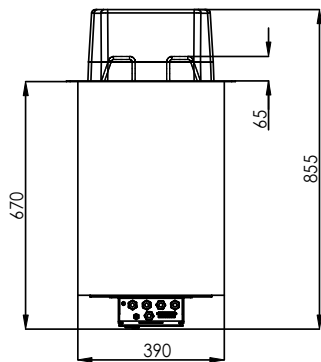

Drop-in dubbele stapelaar voor borden Ø180-300mm, verwarmd, kunststof deksels

Omschrijving

Product Nr.

Verwarmde stapelaar met 2 buizen voor het stapelen van borden Ø180 mm tot Ø300 mm. Capaciteit circa 50 porseleinen borden per cylinder, afhankelijk van de stapelhoogte van de borden. Voor inbouw in een buffetunit. Digitaal temperatuur display, regelbaar van 20 - 40°C. Geheel vervaardigd van roestvrijstaal AISI304. Regelbare veerkracht door middel van het vasthaken of losmaken van de trekveren. Inclusief twee kunststof deksels. IPX4 waterdicht. Elektra kabel zonder stekker.

Uitvoering

- Borden stapelaar met twee cylinders, iedere cylinder met een capaciteit van 50 borden van Ø180 mm tot Ø300 mm, afhankelijk van de stapelhoogte van de borden.
- De verwarmde cylinder houdt de borden warm op de ingestelde temperatuur.
- CB en CE gecertificeerd door een onafhankelijke organisatie.
- Ontworpen voor vlakke inbouw voor makkelijke reiniging en voor opstellingen met een modern design.
- Standaard geleverd met een digitaal geregelde thermostaat die in overeenstemming is met HACCP normen en met visuele alarmeringen voor te hoge of te lage temperaturen.
- Geleider profielen in de cylinder maakt het stapelen van verschillende vormen borden mogelijk.
- Nauwkeurige temperatuur instelling op 0,1°C.

Constructie

- IPX4 water protectie.
- Elektronische controle met digitaal temperatuur display.

Goedkeuring

Front aanzicht

Zij aanzicht

EI = Elektrische aansluiting

Boven aanzicht

Elektra

Voltage	220-240 V/1N ph/50/60 Hz
Elektrisch max. vermogen	1.62 kW
Stekker type	Kabel zonder stekker

Capaciteit

Capaciteit, borden	100
--------------------	-----

Algemene gegevens

Externe afmetingen, lengte	740 mm
Externe afmetingen, breedte	435 mm
Externe afmetingen, hoogte	700 mm
Gewicht, netto	34 kg
Temperatuur	+20 / +40 °C